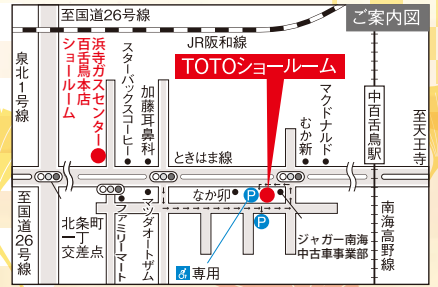

浜寺ガスセンター合同企画

TOTO エネファーム・リフォーム大商談会

11/2±3日

10:00~17:00

ご来場記念品 1日先着25組限定

事前にご予約の上、ご来場の方に

そらべあ フリースブランケット プレゼント!

※一家族様一点限りとさせていただきます。
※写真はイメージです

〒591-8033 堺市北区百舌鳥西之町3丁521

お見積り特典 ①

グルメギフト 想

(おいしいグルメランチ)

プレゼント!

お好みの商品を全国宅配

※写真はイメージです

エネファーム・システムキッチン・システムバスのお見積りをご依頼いただきましたお客様