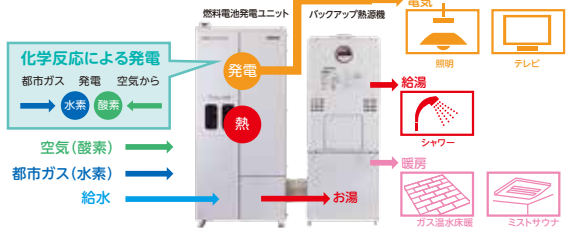

新型コロナウイルス感染防止対策行っております

会場 TOTO 堺ショールーム

お問い合わせはこちらまで、お気軽に...

大阪ガス サービスショップ

主催 暮らしプラス (株)浜寺ガスセンター

百舌鳥本店ショールーム 0120(82)0501

忠岡・岸和田ショールーム 0120(29)0501

石津事務所 百舌鳥本店総合受付までご連絡ください。

URL https://www.hamadera-gas.jp/ E-mail hamadera-gas@dream.ocn.ne.jp

カンタン

いつでもWEBからお申込みできます!!

とっても簡単で助かる〜!

QRコードの読み取り

※要望欄に【TOTOリフォーム大商談会予約】と【担当者名】をご記入願います。後日、ご予約確認のご連絡をさせていただきます。