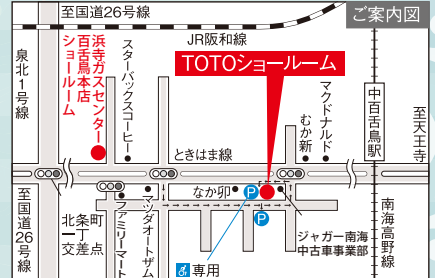

浜寺ガスセンター合同企画

TOTO エネファーム・リフォーム大商談会

ご来場記念品

事前にご予約の上、ご来場の方に

1日先着
25組
限定

**讃岐うどん
3束×2つ
プレゼント!**

※一家族様2つ限りとさせていただきます。
※写真はイメージです

2/15±16日

10:00~17:00

〒591-8033 堺市北区百舌鳥西之町3丁521

お見積り特典

①

グルメギフト 想

(おいしいグルメランチ)

エネファーム・システムキッチン・システムバスのお見積りをご依頼いただきましたお客様

プレゼント!

お好みの商品を全国宅配

※写真はイメージです